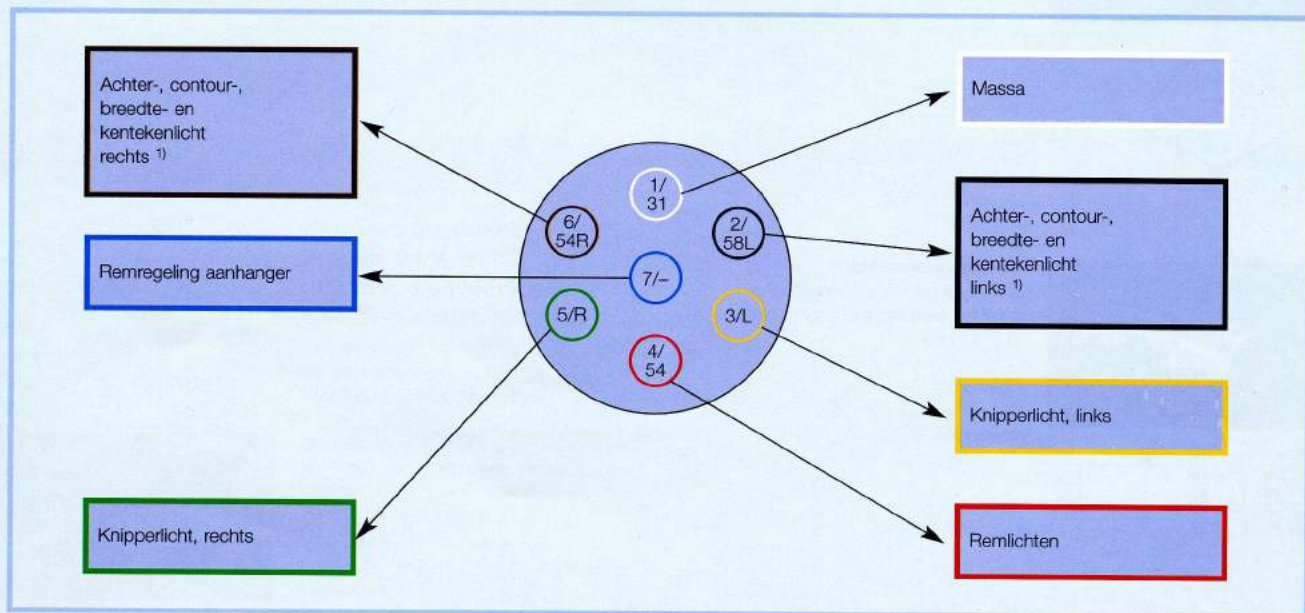

Contactbezetting voor standaard stekkers volgens ISO 1185, 24 V, 7-polig N

Contactnr.	Functie	Kabeldoorsnede	Isolatiekleur
1/31	Massa	2,5 mm ²	wit
2/58L	Achter-, contour-, breedte- en kentekenlicht links ¹⁾	1,5 mm ²	zwart
3/L	Knipperlicht links	1,5 mm ²	geel
4/54	Remlichten	1,5 mm ²	rood
5/R	Knipperlicht rechts	1,5 mm ²	groen
6/58R	Achter-, contour-, breedte- en kentekenlicht rechts ¹⁾	1,5 mm ²	bruin
7/54g	Regeling aanhangerrem	1,5 mm ²	blauw

¹⁾ De kentekenverlichting moet zodanig zijn aangesloten dat van deze verlichting geen lamp met de beide contacten 2 en 6 is verbonden.

Aansluitschema – connector voor aanhangwagen 24 Volt / 7-polig N-type ISO 1185

Contact 31/ doos – pen

Contact 31/stekker – bus

Aderkleur uitsluitend ter informatie

¹⁾ De kentekenverlichting moet zodanig zijn aangesloten dat van deze verlichting geen lamp met de beide contacten 2 en 6 is verbonden.