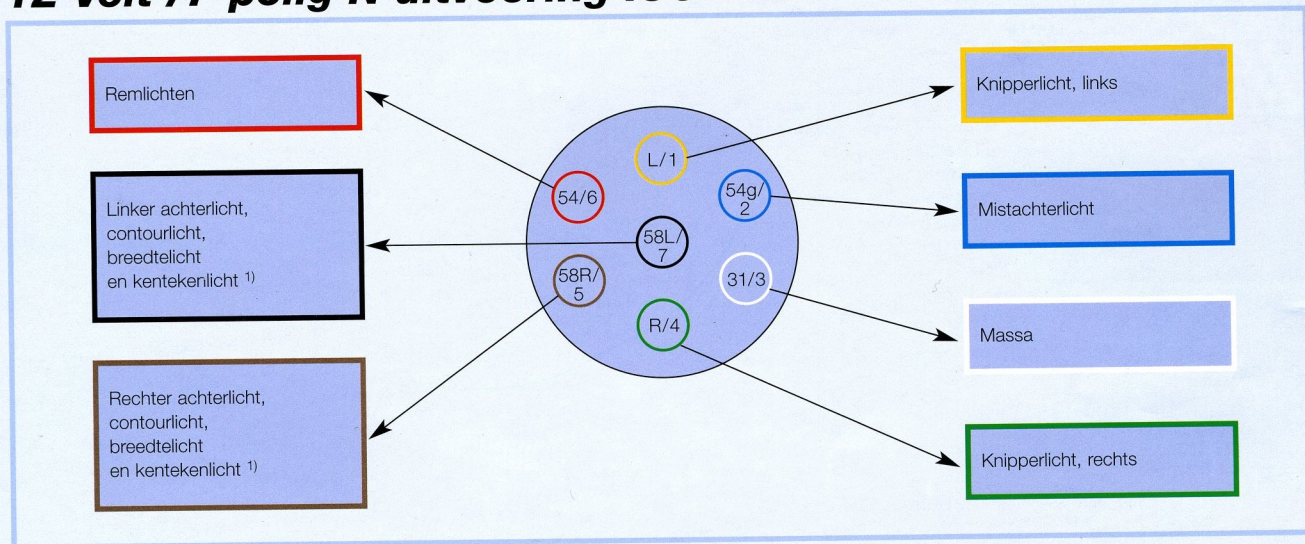

Contactbezetting voor genormeerde stekkers volgens ISO 1724, 12 V, 7-polig N

Contactnr.	Functie	Kabeldoorsnede	Isolatiekleur
1/L	Knipperlicht links	1,5 mm ²	geel
2/54g	Mistachterlicht	1,5 mm ²	blauw
3/31	Massa	2,5 mm ²	wit
4/R	Knipperlicht rechts	1,5 mm ²	groen
5/58R	Achter-, contour-, breedte- en kentekenlicht, rechts ¹⁾	1,5 mm ²	bruin
6/54	Remlicht	1,5 mm ²	rood
7/58L	Achter-, contour-, breedte- en kentekenlicht, links ¹⁾	1,5 mm ²	zwart

¹⁾ De kentekenverlichting moet zodanig zijn aangesloten dat van deze verlichting geen lamp met de beide contacten 5 en 7 is verbonden.

Aansluitschema – connector voor aanhangwagen 12 Volt /7-polig N uitvoering ISO 1724

Aderkleur alleen ter informatie

¹⁾ De kentekenverlichting moet zodanig zijn aangesloten dat van deze verlichting geen lamp met de beide contacten 5 en 7 is verbonden.