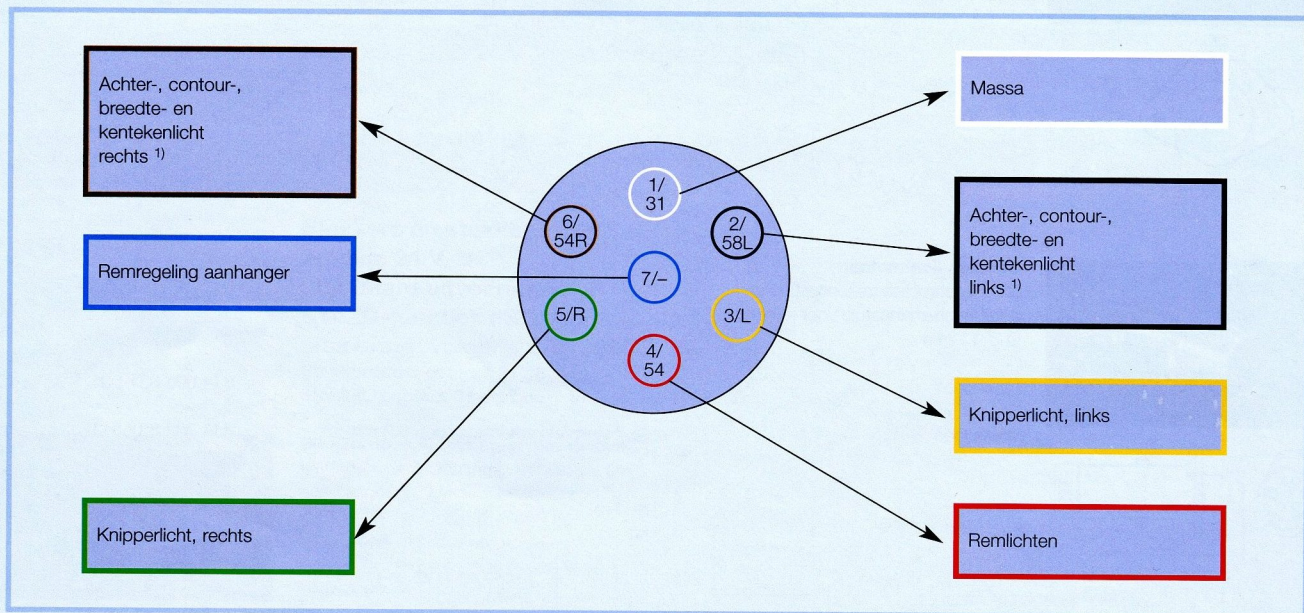

Contactbezetting voor standaard stekkers volgens ISO 1185, 24 V, 7-polig N

Contactnr.	Functie	Kabeldoorsnede	Isolatiekleur
1/31	Massa	2,5 mm ²	wit
2/58L	Achter-, contour-, breedte- en kentekenlicht links ¹⁾	1,5 mm ²	zwart
3/L	Knipperlicht links	1,5 mm ²	geel
4/54	Remlichten	1,5 mm ²	rood
5/R	Knipperlicht rechts	1,5 mm ²	groen
6/58R	Achter-, contour-, breedte- en kentekenlicht rechts ¹⁾	1,5 mm ²	bruin
7/54g	Regeling aanhangerrem	1,5 mm ²	blauw

¹⁾ De kentekenverlichting moet zodanig zijn aangesloten dat van deze verlichting geen lamp met de beide contacten 2 en 6 is verbonden.

Aansluitschema – connector voor aanhangwagen 24 Volt / 7-polig N-type ISO 1185

Contact 31/ doos – pen

Contact 31/stekker – bus

Aderkleur uitsluitend ter informatie

¹⁾ De kentekenverlichting moet zodanig zijn aangesloten dat van deze verlichting geen lamp met de beide contacten 2 en 6 is verbonden.